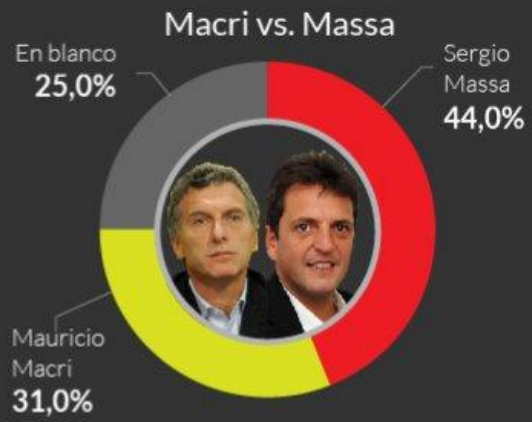

¿A QUIÉN VOTARÍA SI LAS PASO FUERAN ESTE DOMINGO?

Encuesta de opinión

¿A QUIÉN VOTARÍA A PRESIDENTE EN PRIMERA VUELTA?

Encuesta de opinión con dos escenarios

¿A CUÁL DE ESTOS CANDIDATOS VOTARÍA SI SE ENFRENTARAN EN SEGUNDA VUELTA?
Encuesta de opinión

Fuente: Aragón & Asociados

Infografía: Ignacio Bello **infobae**