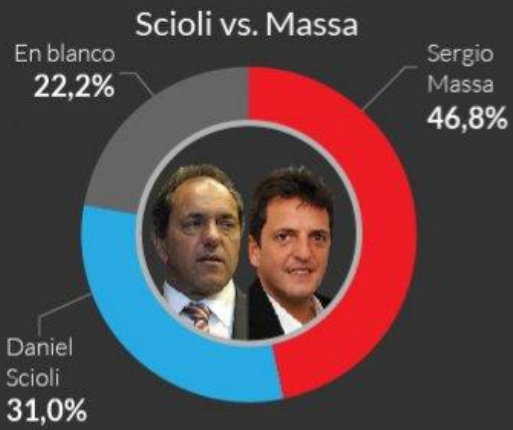

¿A QUIÉN VOTARÍA SI LAS PASO FUERAN ESTE DOMINGO?

Encuesta de opinión

¿A QUIÉN VOTARÍA A PRESIDENTE EN PRIMERA VUELTA?

Encuesta de opinión con dos escenarios

¿A CUÁL DE ESTOS CANDIDATOS VOTARÍA SI SE ENFRENTARAN EN SEGUNDA VUELTA?
Encuesta de opinión

Fuente: Aragón & Asociados

Infografía: Ignacio Bello **infobae**