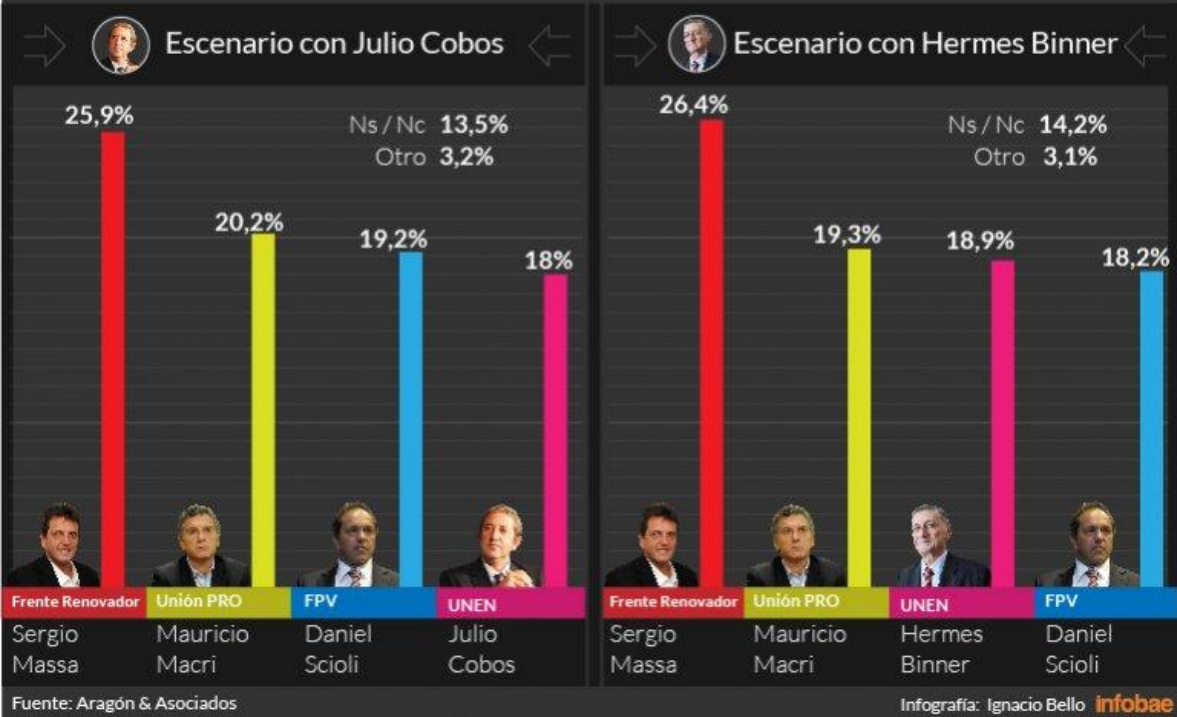

¿A QUIÉN VOTARÍA SI LAS PASO FUERAN ESTE DOMINGO?

Encuesta de opinión

¿A QUIÉN VOTARÍA A PRESIDENTE EN PRIMERA VUELTA?

Encuesta de opinión con dos escenarios

¿A CUÁL DE ESTOS CANDIDATOS VOTARÍA SI SE ENFRENTARAN EN SEGUNDA VUELTA?
Encuesta de opinión

Fuente: Aragón & Asociados

Infografía: Ignacio Bello **infobae**