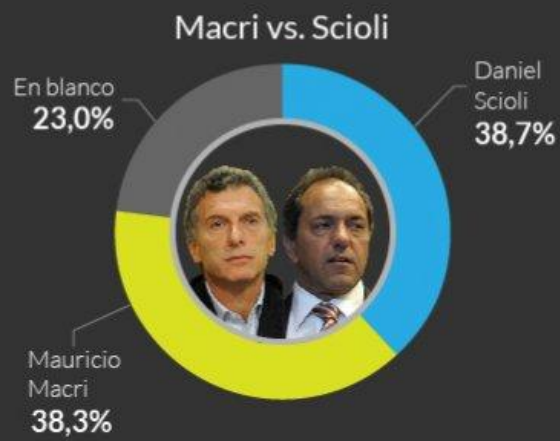

¿A QUIÉN VOTARÍA SI LAS PASO FUERAN ESTE DOMINGO?

Encuesta de opinión

¿A QUIÉN VOTARÍA A PRESIDENTE EN PRIMERA VUELTA?

Encuesta de opinión con dos escenarios

¿A CUÁL DE ESTOS CANDIDATOS VOTARÍA SI SE ENFRENTARAN EN SEGUNDA VUELTA?
Encuesta de opinión

Fuente: Aragón & Asociados

Infografía: Ignacio Bello **infobae**