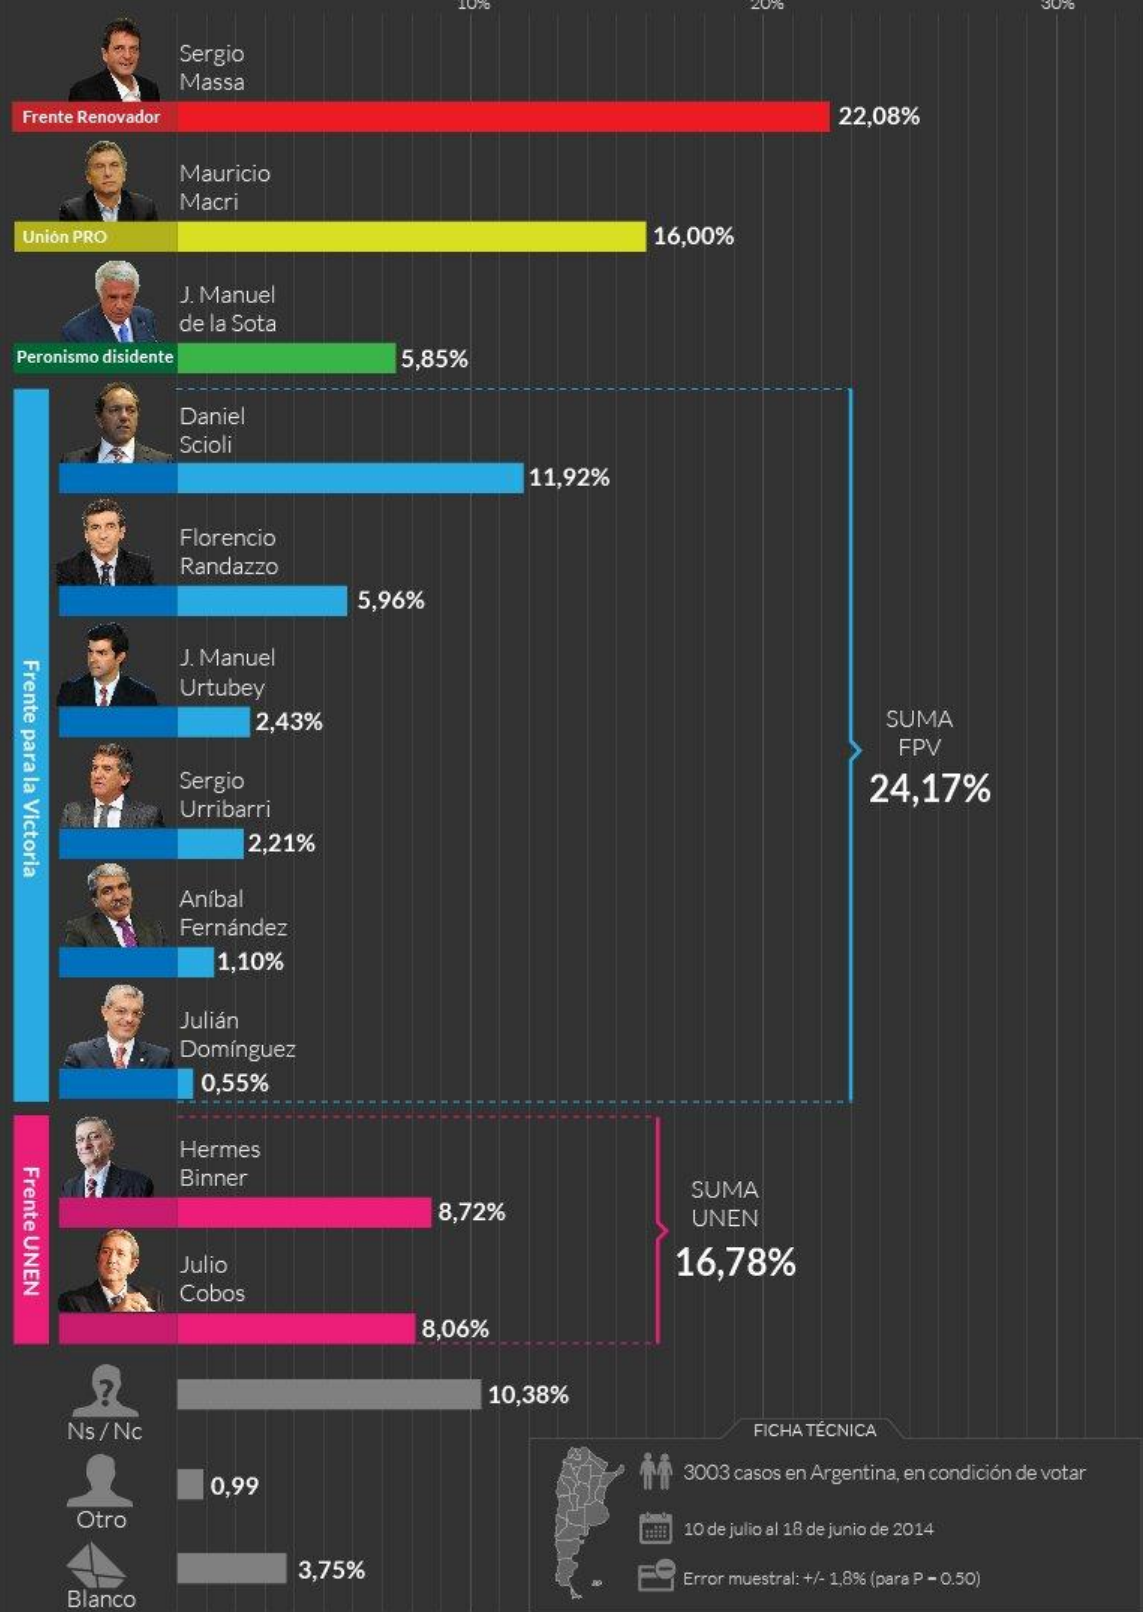

¿A QUIÉN VOTARÍA SI LAS PASO FUERAN ESTE DOMINGO?

Encuesta de opinión

¿A QUIÉN VOTARÍA A PRESIDENTE EN PRIMERA VUELTA?

Encuesta de opinión con dos escenarios

¿A CUÁL DE ESTOS CANDIDATOS VOTARÍA SI SE ENFRENTARAN EN SEGUNDA VUELTA?
Encuesta de opinión

Fuente: Aragón & Asociados

Infografía: Ignacio Bello **infobae**